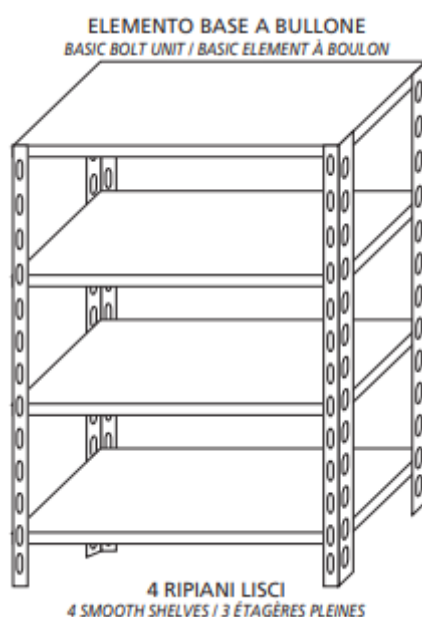

SKU: SC320LB

Ristosubito

Scaffali inox a bullone IXP 4 ripiani lisci Elemento base Completati di bulloni e piedini plastica. Bordi antitaglio. Finitura lucida Modello SC320LB

Descrizione

Scaffale inox a bullone

Elemento base

Specifiche Tecniche

- 4 ripiani lisci spessore cm 2,5 inox 8/10
- Profondità cm 30
- Altezza cm 200
- Elemento base
- Completati di bulloni e piedini plastica
- Bordi antitaglio
- Finitura lucida

Scheda Tecnica

Attributo	Valore
Altezza (cm)	200
Profondità (cm)	30
Tipologia	Elemento base
Model Number for EPREL	SC320LB
Profondità	Profondità 300 mm