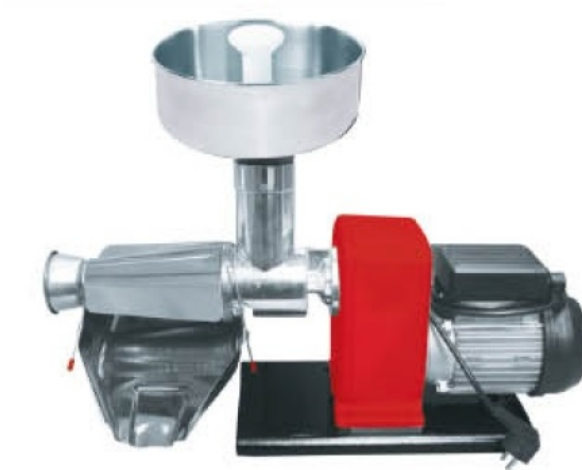

SKU: OM2810R

Ristosubito

**Passapomodoro/Spremipomodoro elettrico Omra
Capacità imbuto Lt 4 Produzione oraria 300 Kg
ora giri motore Rpm 2800 Potenza effettiva 400
W Modello OM2810R**

Descrizione

Passapomodoro elettrico Modello OM2810R

Specifiche Tecniche

- Lubbrificazione interna: Grasso Rol Isomov
- Motore asincrono monofase tipo: mec 63/2-lp55/230V/1/50 Hz
- giri motore Rpm 2800
- Potenza effettiva 400 W
- Giri di uscita 180 G/1'
- Produzione oraria 300 Kg ora
- Imbuto diametro 22
- Litri 4 con vite grande
- Peso 9,1 Kg