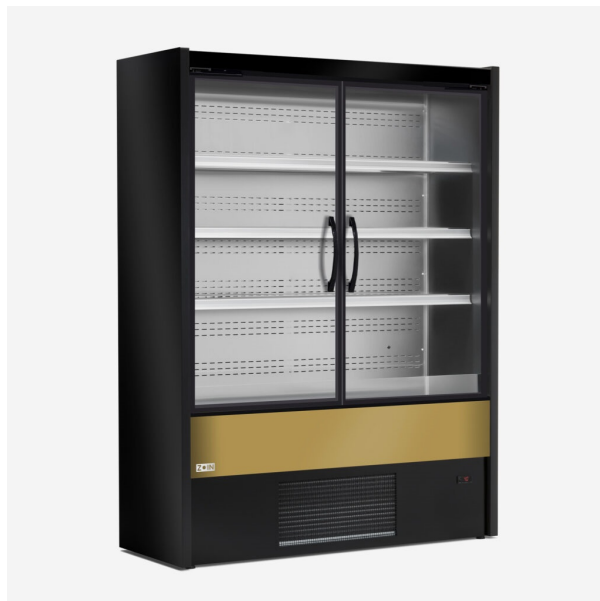

SKU: OI150PSVGB

Ristosubito

Espositore verticale murale refrigerato Zoin Modello Olimpo OI150PSVG-B Porte battenti Adatto per l'esposizione di bevande, latte, gastronomia fredda, prodotti preconfezionati, latticini Refrigerazione ventilata gruppo incorporato

Descrizione

Espositori verticali murali refrigerati

E' un espositore verticale a libero servizio creato per esporre: bevande, latticini, prodotti preconfezionati con la sua profondità di 545mm, risulta essere adeguato alle esigenze di piccoli esercizi commerciali dove gli spazi sono limitati. Dotato di 3 ripiani refrigerati fissi in acciaio INOX 304 completi di porta-prezzi, con illuminazione LED laterale, con sbrinamento automatico, evaporazione elettrica dell'acqua di sbrinamento.

Disponibile con gruppo incorporato o senza gruppo

Diverse decorazione frontali sono disponibili nella cartella colori.

Specifiche Tecniche

- Refrigerazione Ventilata
- Temperatura +4 +8°C
- Illuminazione a Led 30 watt
- Superficie espositiva 1,73 MQ
- Potenza frigorifera 1294 Watt
- Alimentazione 230/1/50Hz
- Dimensioni mm 1500x570x2000
- Peso Kg 172
- Gas R290
- NO SPALLE PANORAMICHE SOLO FOTO ILLUSTRATIVA