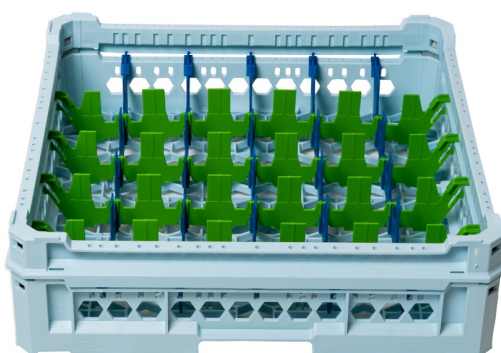

SKU: KIT45X6

Ristosubito

Cesta classica con 30 scomparti rettangolari GD KIT 4 5X6

Descrizione

Cesta classica con 30 scomparti rettangolari

Cesta in polipropilene conforme alle normative europee vigenti. Ideali per stoccaggio e movimentazione, resistente a temperature fino a +95°C.

Specifiche tecniche

- Misure scomparti 73x88 mm
- 18 inclinatori per favorire un miglior deflusso dell'acqua dal fondo dei bicchieri
- Manico ergonomico che facilita il sollevamento
- Assemblata e pronta all'uso
- Foto illustrativa

Scheda Tecnica

Attributo	Valore
Altezza bicchiere	Da 240 a 340 mm
Lunghezza (cm)	50
Profondità (cm)	50
Tipologia	Scomparti rettangolari
Model Number for EPREL	KIT45X6