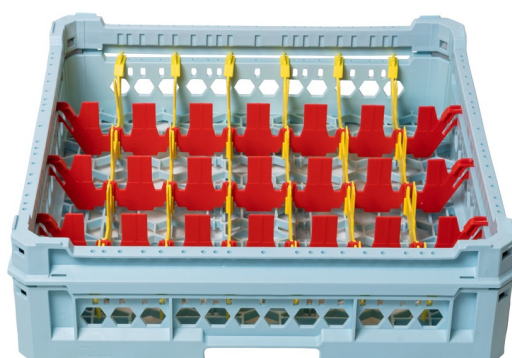

SKU: KIT44X7

Ristosubito

Cesta classica con 28 scomparti rettangolari GD KIT 4 4X7

Descrizione

Cesta classica con 28 scomparti rettangolari

Cesta in polipropilene conforme alle normative europee vigenti. Ideali per stoccaggio e movimentazione, resistente a temperature fino a +95°C.

Specifiche tecniche

- Misure scomparti 63x113 mm
- 14 inclinatori per favorire un miglior deflusso dell'acqua dal fondo dei bicchieri
- Manico ergonomico che facilita il sollevamento
- Assemblata e pronta all'uso
- Foto illustrativa

Scheda Tecnica

Attributo	Valore
Altezza bicchiere	Da 240 a 340 mm
Lunghezza (cm)	50
Profondità (cm)	50
Tipologia	Scomparti rettangolari
Model Number for EPREL	KIT44X7