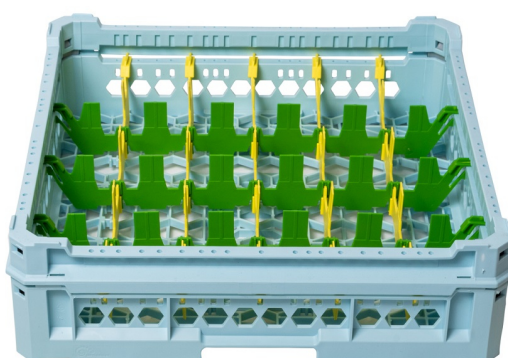

SKU: KIT44X6

Ristosubito

Cesta classica con 24 scomparti rettangolari GD KIT 4 4X6

Descrizione

Cesta classica con 24 scomparti rettangolari

Cesta in polipropilene conforme alle normative europee vigenti. Ideali per stoccaggio e movimentazione, resistente a temperature fino a +95°C.

Specifiche tecniche

- Misure scomparti 73x113 mm
- 12 inclinatori per favorire un miglior deflusso dell'acqua dal fondo dei bicchieri
- Manico ergonomico che facilita il sollevamento
- Assemblata e pronta all'uso
- Foto illustrativa

Scheda Tecnica

Attributo	Valore
------------------	---------------

Attributo	Valore
Altezza bicchiere	Da 240 a 340 mm
Lunghezza (cm)	50
Profondità (cm)	50
Tipologia	Scomparti rettangolari
Model Number for EPREL	KIT44X6