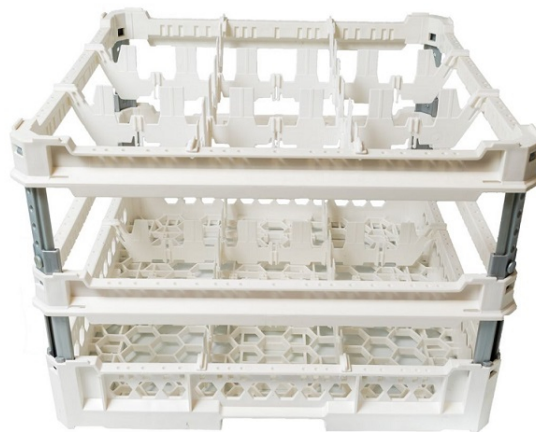

SKU: KIT43X3

Ristosubito

Cesta classica con 9 scomparti quadrati GD KIT 4 3x3

Descrizione

Cesta classica con scomparti quadrati

Cesta in polipropilene conforme alle normative europee vigenti. Ideali per stoccaggio e movimentazione, resistente a temperature fino a +95°C.

Specifiche tecniche

- Misura scomparti 146x146 mm
- Manico ergonomico che facilita il sollevamento
- Assemblata e pronta all'uso

Scheda Tecnica

Attributo	Valore
Altezza bicchiere	Da 240 a 340 mm
Lunghezza (cm)	50
Profondità (cm)	50
Tipologia	Scomparti quadrati
Model Number for EPREL	KIT43X3