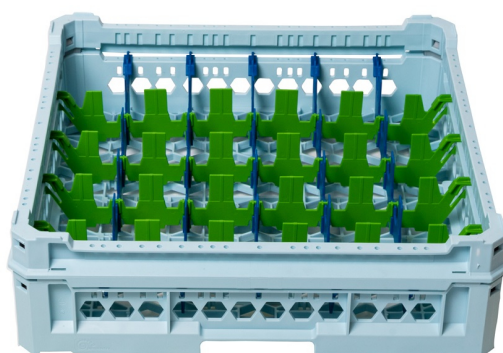

SKU: KIT35X6

**Ristosubito**

## **Cesta classica con 30 scomparti rettangolari GD KIT 3 5X6**

#### **Cesta classica con 30 scomparti rettangolari**

Cesta in polipropilene conforme alle normative europee vigenti. Ideali per stoccaggio e movimentazione, resistente a temperature fino a +95°C.

Specifiche tecniche

- Misure scomparti 73x88 mm
- 18 inclinatori per favorire un miglior deflusso dell'acqua dal fondo dei bicchieri
- Manico ergonomico che facilita il sollevamento
- Assemblata e pronta all'uso
- Foto illustrativa