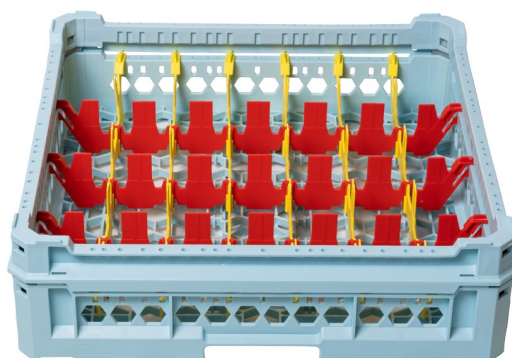

SKU: KIT34X7

Ristosubito

Cesta classica con 28 scomparti rettangolari GD KIT 3 4X7

Descrizione

Cesta classica con 28 scomparti rettangolari

Cesta in polipropilene conforme alle normative europee vigenti. Ideali per stoccaggio e movimentazione, resistente a temperature fino a +95°C.

Specifiche tecniche

- Misure scomparti 63x113 mm
- 14 inclinatori per favorire un miglior deflusso dell'acqua dal fondo dei bicchieri
- Manico ergonomico che facilita il sollevamento
- Assemblata e pronta all'uso
- Foto illustrativa

Scheda Tecnica

Attributo	Valore
Altezza bicchiere	Da 120 a 240 mm
Lunghezza (cm)	50
Profondità (cm)	50
Tipologia	Scomparti rettangolari
Model Number for EPREL	KIT34X7