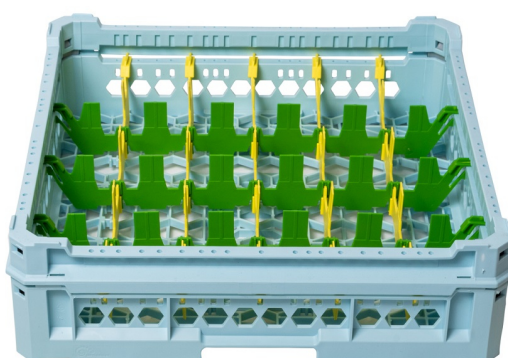

## **Cesta classica con 24 scomparti rettangolari GD KIT 3 4X6**

#### **Cesta classica con 24 scomparti rettangolari**

Cesta in polipropilene conforme alle normative europee vigenti. Ideali per stoccaggio e movimentazione, resistente a temperature fino a +95°C.

Specifiche tecniche

- Misure scomparti 73x113 mm
- 12 inclinatori per favorire un miglior deflusso dell'acqua dal fondo dei bicchieri
- Manico ergonomico che facilita il sollevamento
- Assemblata e pronta all'uso
- Foto illustrativa

### **Scheda Tecnica**

<b>Attributo</b>	<b>Valore</b>
------------------	---------------

<b>Attributo</b>	<b>Valore</b>
Altezza bicchiere	Da 120 a 240 mm
Lunghezza (cm)	50
Profondità (cm)	50
Tipologia	Scomparti rettangolari
Model Number for EPREL	KIT34X6