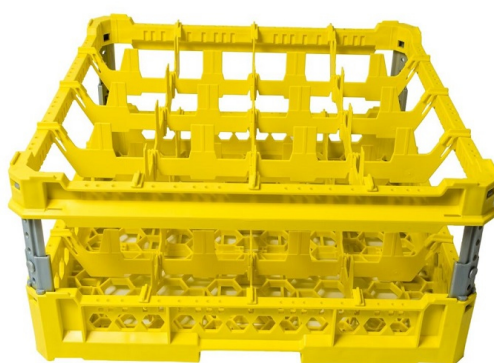

SKU: KIT34X4

# Cesta classica con 16 scomparti quadrati GD KIT 3 4x4

### Cesta classica con scomparti quadrati

Cesta in polipropilene conforme alle normative europee vigenti. Ideali per stoccaggio e movimentazione, resistente a temperature fino a +95°C.

Specifiche tecniche

- Misura scomparti 113x113 mm
- Manico ergonomico che facilita il sollevamento
- Assemblata e pronta all'uso