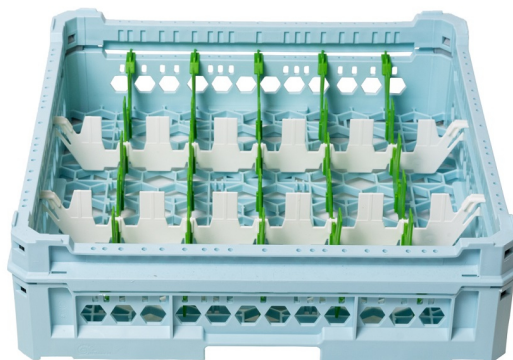

SKU: KIT33X6

Ristosubito

Cesta classica con 18 scomparti rettangolari GD KIT 3 3X6

Descrizione

Cesta classica con 18 scomparti rettangolari

Cesta in polipropilene conforme alle normative europee vigenti. Ideali per stoccaggio e movimentazione, resistente a temperature fino a +95°C.

Specifiche tecniche

- Misure scomparti 73x146 mm
- 12 inclinatori per favorire un miglior deflusso dell'acqua dal fondo dei bicchieri
- Manico ergonomico che facilita il sollevamento
- Assemblata e pronta all'uso
- Foto illustrativa

Scheda Tecnica

Attributo	Valore
Altezza bicchiere	Da 120 a 240 mm
Lunghezza (cm)	50
Profondità (cm)	50
Tipologia	Scomparti rettangolari
Model Number for EPREL	KIT33X6