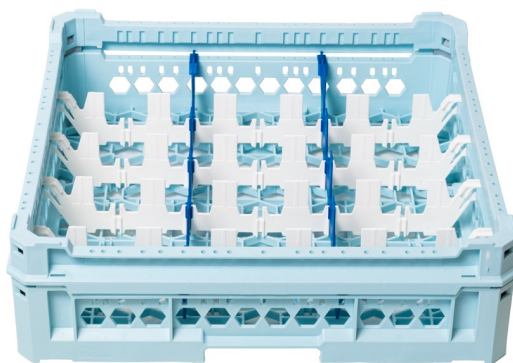

SKU: KIT33X5

Ristosubito

Cesta classica con 15 scomparti rettangolari GD KIT 3 3X5

Descrizione

Cesta classica con 15 scomparti rettangolari

Cesta in polipropilene conforme alle normative europee vigenti. Ideali per stoccaggio e movimentazione, resistente a temperature fino a +95°C.

Specifiche tecniche

- Misure scomparti 88x146 mm
- 10 inclinatori per favorire un miglior deflusso dell'acqua dal fondo dei bicchieri
- Manico ergonomico che facilita il sollevamento
- Assemblata e pronta all'uso
- Foto illustrativa

Scheda Tecnica

Attributo	Valore
Altezza bicchiere	Da 120 a 240 mm
Lunghezza (cm)	50
Profondità (cm)	50
Tipologia	Scomparti rettangolari
Model Number for EPREL	KIT33X5