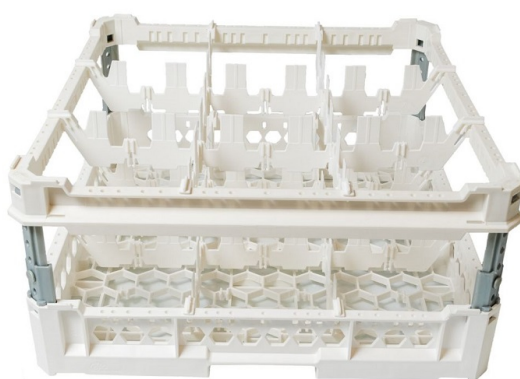

SKU: KIT33X3

Ristosubito

Cesta classica con 9 scomparti quadrati GD KIT 3 3x3

Descrizione

Cesta classica con scomparti quadrati

Cesta in polipropilene conforme alle normative europee vigenti. Ideali per stoccaggio e movimentazione, resistente a temperature fino a +95°C.

Specifiche tecniche

- Misura scomparti 146x146 mm
- Manico ergonomico che facilita il sollevamento
- Assemblata e pronta all'uso

Scheda Tecnica

Attributo	Valore
Altezza bicchiere	Da 120 a 240 mm

Attributo	Valore
Lunghezza (cm)	50
Profondità (cm)	50
Tipologia	Scomparti quadrati
Model Number for EPREL	KIT33X3