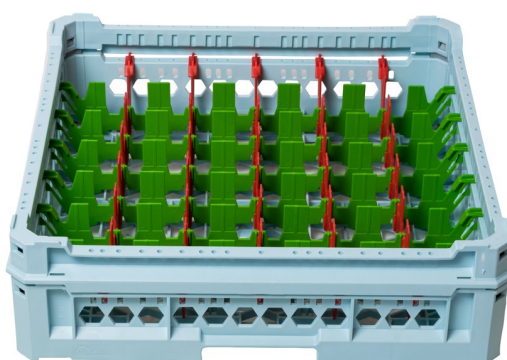

SKU: KIT26X7

### Cesta classica con 42 scomparti rettangolari GD KIT 2 6X7

#### Cesta classica con 42 scomparti rettangolari

Cesta in polipropilene conforme alle normative europee vigenti. Ideali per stoccaggio e movimentazione, resistente a temperature fino a +95°C.

Specifiche tecniche

- Misure scomparti 63x73 mm
- 21 inclinatori per favorire un miglior deflusso dell'acqua dal fondo dei bicchieri
- Manico ergonomico che facilita il sollevamento
- Assemblata e pronta all'uso