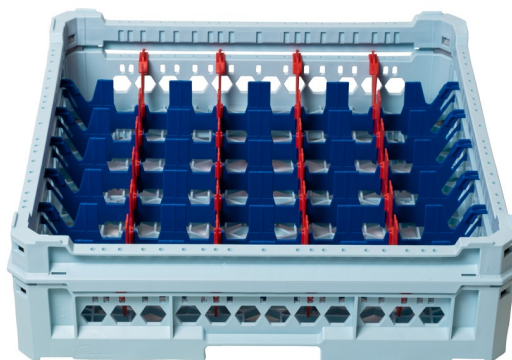

## Ristosubito

# Cesta classica con 35 scomparti rettangolari GD KIT 1 5X7

### Cesta classica con 35 scomparti rettangolari

Cesta in polipropilene conforme alle normative europee vigenti. Ideali per stoccaggio e movimentazione, resistente a temperature fino a +95°C.

#### Specifiche tecniche

- Misure scomparti 63x88 mm
- 21 inclinatori per favorire un miglior deflusso dell'acqua dal fondo dei bicchieri
- Manico ergonomico che facilita il sollevamento
- Assemblata e pronta all'uso
- Foto illustrativa