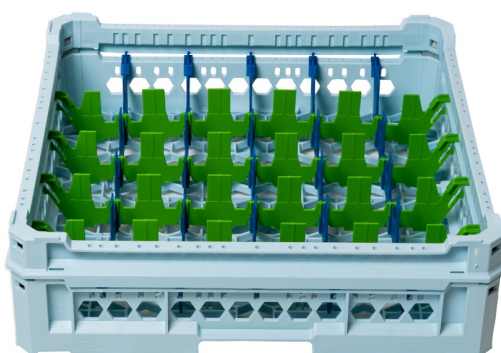

SKU: KIT15X6

### Cesta classica con 30 scomparti rettangolari GD KIT 1 5X6

#### Cesta classica con 30 scomparti rettangolari

Cesta in polipropilene conforme alle normative europee vigenti. Ideali per stoccaggio e movimentazione, resistente a temperature fino a +95°C.

#### Specifiche tecniche

- Misure scomparti 73x88 mm
- 18 inclinatori per favorire un miglior deflusso dell'acqua dal fondo dei bicchieri
- Manico ergonomico che facilita il sollevamento
- Assemblata e pronta all'uso
- Foto illustrativa