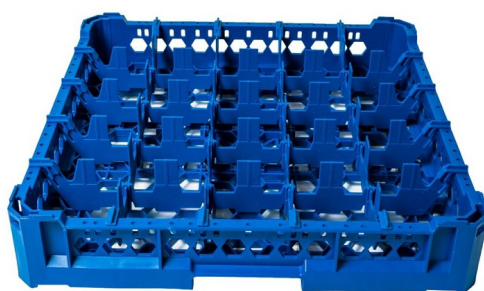

SKU: KIT15X5

# Cesta classica con 25 scomparti quadrati GD KIT 1 5X5

### Cesta classica con scomparti quadrati

Cesta in polipropilene conforme alle normative europee vigenti. Ideali per stoccaggio e movimentazione, resistente a temperature fino a +95°C.

Specifiche tecniche

- Misura scomparti 88x88 mm
- Manico ergonomico che facilita il sollevamento
- Assemblata e pronta all'uso