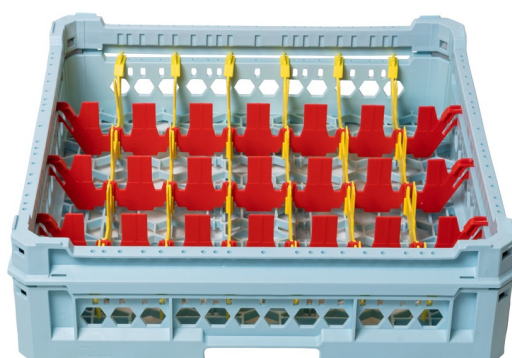

SKU: KIT14X7

Ristosubito

Cesta classica con 28 scomparti rettangolari GD KIT 1 4X7

Descrizione

Cesta classica con 28 scomparti rettangolari

Cesta in polipropilene conforme alle normative europee vigenti. Ideali per stoccaggio e movimentazione, resistente a temperature fino a +95°C.

Specifiche tecniche

- Misure scomparti 63x113 mm
- 14 inclinatori per favorire un miglior deflusso dell'acqua dal fondo dei bicchieri
- Manico ergonomico che facilita il sollevamento
- Assemblata e pronta all'uso
- Foto illustrativa

Scheda Tecnica

Attributo	Valore
Altezza bicchiere	Da 0 a 65 mm
Lunghezza (cm)	50
Profondità (cm)	50
Tipologia	Scomparti rettangolari
Model Number for EPREL	KIT14X7