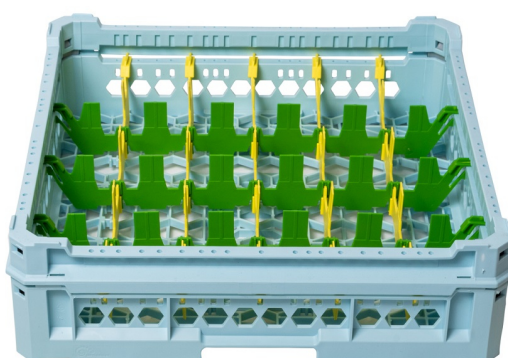

SKU: KIT14X6

Ristosubito

Cesta classica con 24 scomparti rettangolari GD KIT 1 4X6

Descrizione

Cesta classica con 24 scomparti rettangolari

Cesta in polipropilene conforme alle normative europee vigenti. Ideali per stoccaggio e movimentazione, resistente a temperature fino a +95°C.

Specifiche tecniche

- Misure scomparti 73x113 mm
- 12 inclinatori per favorire un miglior deflusso dell'acqua dal fondo dei bicchieri
- Manico ergonomico che facilita il sollevamento
- Assemblata e pronta all'uso
- Foto illustrativa

Scheda Tecnica

Attributo	Valore
------------------	---------------

Attributo	Valore
Altezza bicchiere	Da 0 a 65 mm
Lunghezza (cm)	50
Profondità (cm)	50
Tipologia	Scomparti rettangolari
Model Number for EPREL	KIT14X6