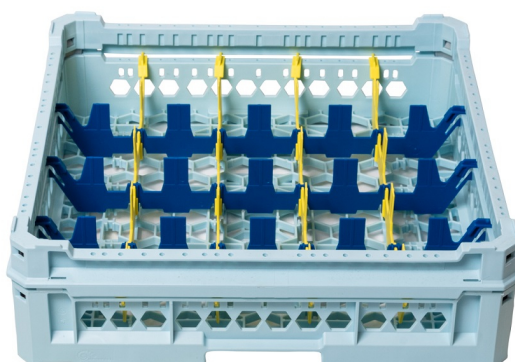

SKU: KIT14X5

Ristosubito

Cesta classica con 20 scomparti rettangolari GD KIT 1 4X5

Descrizione

Cesta classica con 20 scomparti rettangolari

Cesta in polipropilene conforme alle normative europee vigenti. Ideali per stoccaggio e movimentazione, resistente a temperature fino a +95°C.

Specifiche tecniche

- Misure scomparti 88x113 mm
- 10 inclinatori per favorire un miglior deflusso dell'acqua dal fondo dei bicchieri
- Manico ergonomico che facilita il sollevamento
- Assemblata e pronta all'uso
- Foto illustrativa

Scheda Tecnica

Attributo	Valore
Altezza bicchiere	Da 0 a 65 mm
Lunghezza (cm)	50
Profondità (cm)	50
Tipologia	Scomparti rettangolari
Model Number for EPREL	KIT14X5