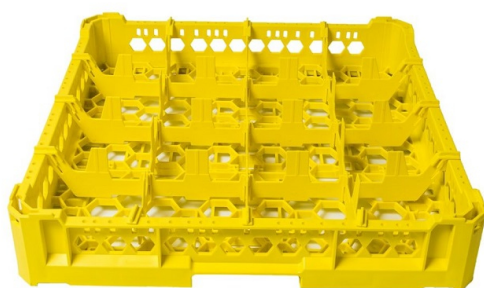

# Cesta classica con 16 scomparti quadrati GD Modello KIT 1 4x4

### Cesta classica con scomparti quadrati

Cesta in polipropilene conforme alle normative europee vigenti. Ideali per stoccaggio e movimentazione, resistente a temperature fino a +95°C.

Specifiche tecniche

- Misura scomparti 113x113 mm
- Manico ergonomico che facilita il sollevamento
- Assemblata e pronta all'uso

## Scheda Tecnica

Attributo	Valore
Altezza bicchiere	Da 0 a 65 mm
Lunghezza (cm)	50

<b>Attributo</b>	<b>Valore</b>
Profondità (cm)	50
Tipologia	Scomparti quadrati
Model Number for EPREL	KIT14X4