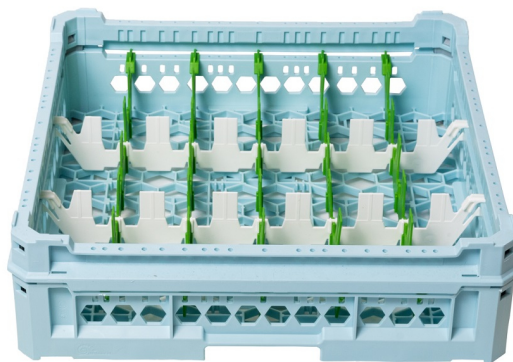

SKU: KIT13X6

Ristosubito

Cesta classica con 18 scomparti rettangolari GD Modello KIT 1 3X6

Descrizione

Cesta classica con 18 scomparti rettangolari

Cesta in polipropilene conforme alle normative europee vigenti. Ideali per stoccaggio e movimentazione, resistente a temperature fino a +95°C.

Specifiche tecniche

- Misure scomparti 73x146 mm
- 12 inclinatori per favorire un miglior deflusso dell'acqua dal fondo dei bicchieri
- Manico ergonomico che facilita il sollevamento
- Assemblata e pronta all'uso
- Foto illustrativa

Scheda Tecnica

Attributo	Valore
Altezza bicchiere	Da 0 a 65 mm
Lunghezza (cm)	50
Profondità (cm)	50
Tipologia	Scomparti rettangolari
Model Number for EPREL	KIT13X6