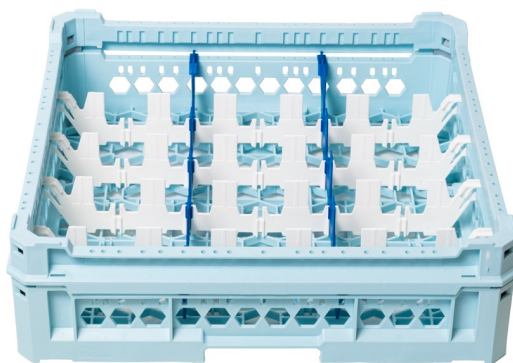

SKU: KIT13X5

Ristosubito

Cesta classica con 15 scomparti rettangolari GD KIT 1 3X5

Descrizione

Cesta classica con 15 scomparti rettangolari

Cesta in polipropilene conforme alle normative europee vigenti. Ideali per stoccaggio e movimentazione, resistente a temperature fino a +95°C.

Specifiche tecniche

- Misure scomparti 88x146 mm
- 10 inclinatori per favorire un miglior deflusso dell'acqua dal fondo dei bicchieri
- Manico ergonomico che facilita il sollevamento
- Assemblata e pronta all'uso
- Foto illustrativa

Scheda Tecnica

| Attributo | Valore |
|------------------------|------------------------|
| Altezza bicchiere | Da 0 a 65 mm |
| Lunghezza (cm) | 50 |
| Profondità (cm) | 50 |
| Tipologia | Scomparti rettangolari |
| Model Number for EPREL | KIT13X5 |