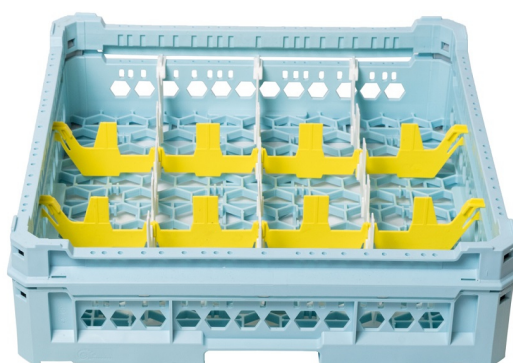

# Cesta classica con 12 scomparti rettangolari GD KIT 1 3X4

### Cesta classica con 12 scomparti rettangolari

Cesta in polipropilene conforme alle normative europee vigenti. Ideali per stoccaggio e movimentazione, resistente a temperature fino a +95°C.

#### Specifiche tecniche

- Misure scomparti 113x146 mm
- 8 inclinatori per favorire un miglior deflusso dell'acqua dal fondo dei bicchieri
- Manico ergonomico che facilita il sollevamento
- Assemblata e pronta all'uso
- Foto illustrativa

## Scheda Tecnica

<b>Attributo</b>	<b>Valore</b>
Altezza bicchiere	Da 0 a 65 mm
Lunghezza (cm)	50
Profondità (cm)	50
Tipologia	Scomparti rettangolari
Model Number for EPREL	KIT13X4