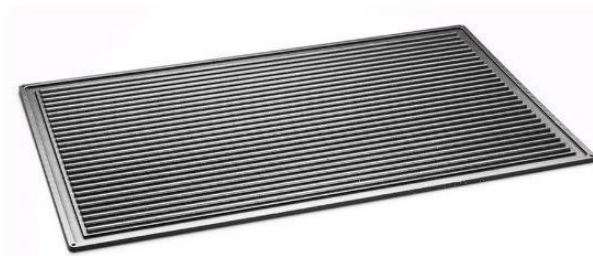

SKU: GRLR11

Ristosubito

Teglia / Griglia Gastronormi 1/1 doppio uso rigata/liscia in alluminio antiaderente "Double face" Modello GRLR11

Descrizione

Teglia / Griglia doppio uso rigata/liscia in alluminio antiaderente "Double face"

La parte alta presenta rigature in rilievo per grigliare bistecche, verdure e pesce.

Il retro, essendo liscio, permette un appoggio ed una trasmissione termica ottimale per pizze surgelate o fresche.

Scheda Tecnica

Attributo	Valore
Lunghezza (cm)	53
Profondità (cm)	32.5
Model Number for EPREL	GRLR11