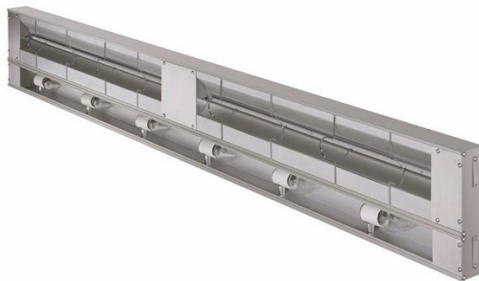

SKU: GRAHL72

Ristosubito

Scaldavivande ad infrarossi con luce 1828x229x64 2085W KAR Modello GRAHL-72

Descrizione

Scaldavivande ad infrarossi con luce

Mantenete la temperatura del cibo senza che si essicchi o prosegua la cottura con gli scaldavivande a infrarossi Glo-Ray di Hatco.

Il risultato finale è una pietanza calda o fresca pronta per essere servita.

Il resistente corpo continuo in alluminio o acciaio inossidabile e i robusti montaggi assicurano durata e qualità dei prodotti Hatco.

Assicura massima fragranza, sicurezza e tempo di conservazione.

Garantisce una distribuzione uniforme del calore senza zone fredde.

Robusti involucri in alluminio estruso indeformabile, da 457 a 1829 mm.

Possibilità di fissaggio con staffe, con catelle oppure con i comodi supporti a C e a T.

Modello dotato di lampadine di illuminazione