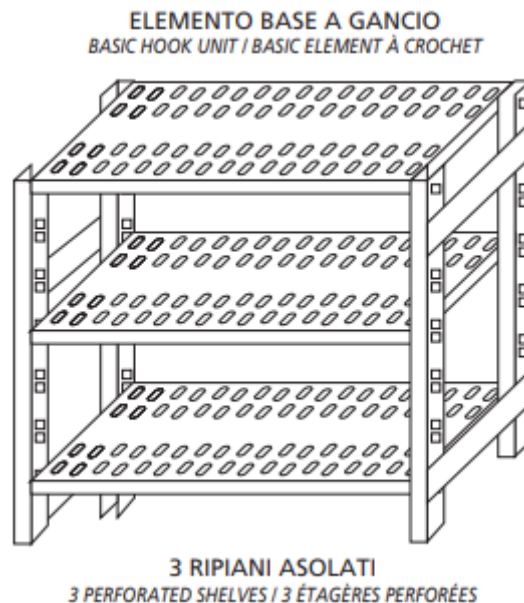

SKU: G3709040B

Ristosubito

Scaffale inox a gancio IXP 3 ripiani forati asolati 9x32 spessore 8/10 Lunghezza cm 90 Profondità cm 40 Altezza cm 150 Elemento base Completati di traversi rinforzo e piedini plastica Bordi antitaglio Finitura lucida Modello G3709040B

Descrizione

Scaffale inox a gancio

Autoportante

3 ripiani asolati 9x32 spessore 8/10

Elemento base

Completati di ganci e piedini plastica

Bordi antitaglio

Finitura lucida

Lunghezza cm 90

Profondità cm 40

Altezza cm 150

Scheda Tecnica

Attributo	Valore
Model Number for EPREL	G3709040B