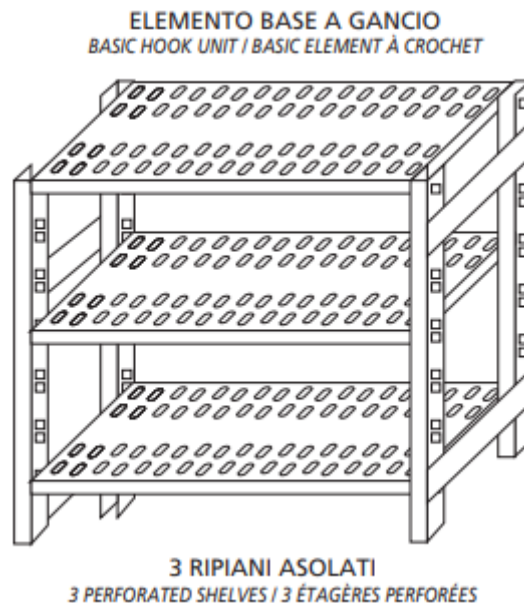

SKU: G3708050B

Ristosubito

Scaffale inox a gancio IXP 3 ripiani forati asolati 9x32 spessore 8/10 Lunghezza cm 80 Profondità cm 50 Altezza cm 150 Elemento base Completamente di traversi rinforzo e piedini plastica Bordi antitaglio Finitura lucida Modello G3708050B

Descrizione

Scaffale inox a gancio

Autoportante

3 ripiani asolati 9x32 spessore 8/10

Elemento base

Completamente di ganci e piedini plastica

Bordi antitaglio

Finitura lucida

Lunghezza cm 80

Profondità cm 50

Altezza cm 150

Scheda Tecnica

Attributo	Valore
Model Number for EPREL	G3708050B