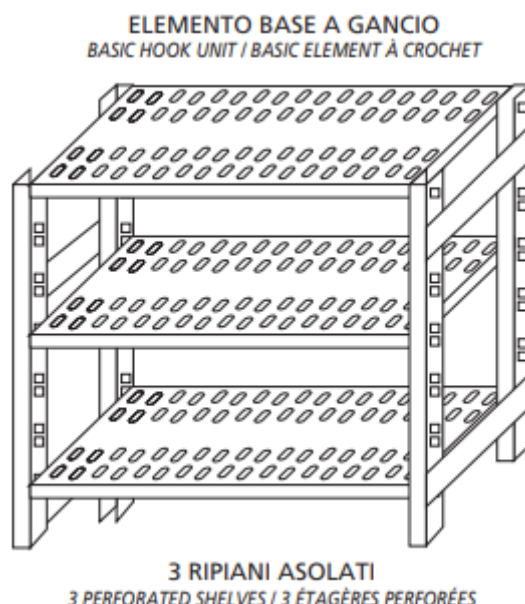

SKU: G3707050B

Ristosubito

**Scaffale inox a gancio IXP 3 ripiani forati asolati
9x32 spessore 8/10 Lunghezza cm 70 Profondità
cm 50 Altezza cm 150 Elemento base Completati di
traversi rinforzo e piedini plastica Bordi antitaglio
Finitura lucida Modello G3707050B**

Descrizione

Scaffale inox a gancio

Autoportante

3 ripiani asolati 9x32 spessore 8/10

Elemento base

Completati di ganci e piedini plastica

Bordi antitaglio

Finitura lucida

Lunghezza cm 70

Profondità cm 50

Altezza cm 150

Scheda Tecnica

| Attributo | Valore |
|------------------------|---------------|
| Model Number for EPREL | G3707050B |