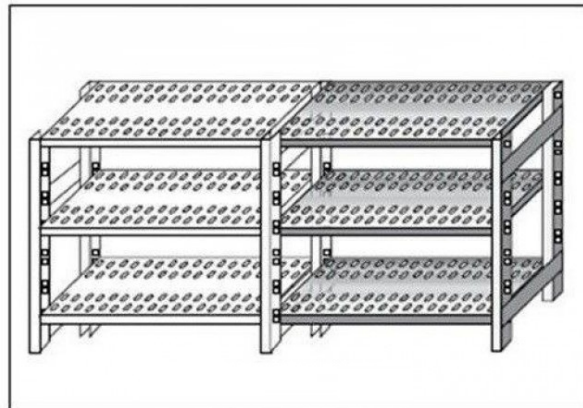

SKU: G3706040C

Ristosubito

**Scaffale inox a gancio IXP 3 ripiani forati
spessore cm 2,5 inox 8/10 Lunghezza cm 60
Profondità cm 40 Altezza cm 150 Elemento
componibile Completi di traverso di rinforzo e
piedini plastica Bordi antitaglio Finitura lucida
Modello G3706040C**

Descrizione

Scaffale inox a gancio IXP

Non autoportante da comporre con elemento base

3 ripiani forati spessore cm 2,5 inox 8/10

Elemento componibile

Completi di traverso di rinforzo e piedini plastica

Bordi antitaglio

Finitura lucida

Lunghezza cm 60

Profondità cm 40

Altezza cm 150

Scheda Tecnica

Attributo	Valore
Model Number for EPREL	G3706040C