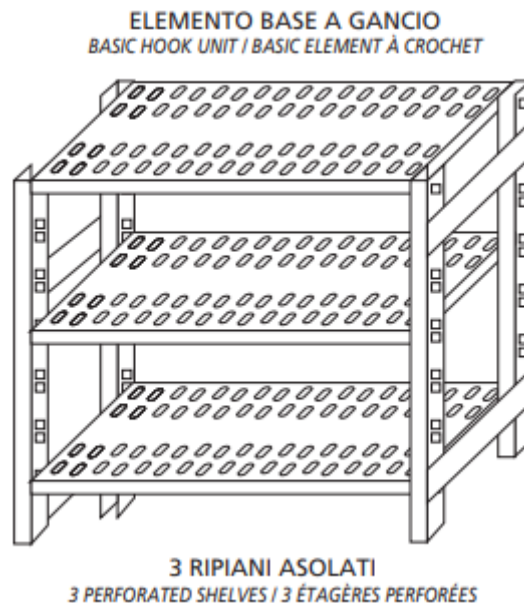

SKU: G37018040B

Ristosubito

**Scaffale inox a gancio IXP 3 ripiani forati asolati
9x32 spessore 8/10 Lunghezza cm 180 Profondità
cm 40 Altezza cm 150 Elemento base Completì di
traversi rinforzo e piedini plastica Bordi antitaglio
Finitura lucida Modello G37018040B**

Descrizione

Scaffale inox a gancio

Autoportante

3 ripiani asolati 9x32 spessore 8/10

Elemento base

Completì di ganci e piedini plastica

Bordi antitaglio

Finitura lucida

Lunghezza cm 180

Profondità cm 40

Altezza cm 150