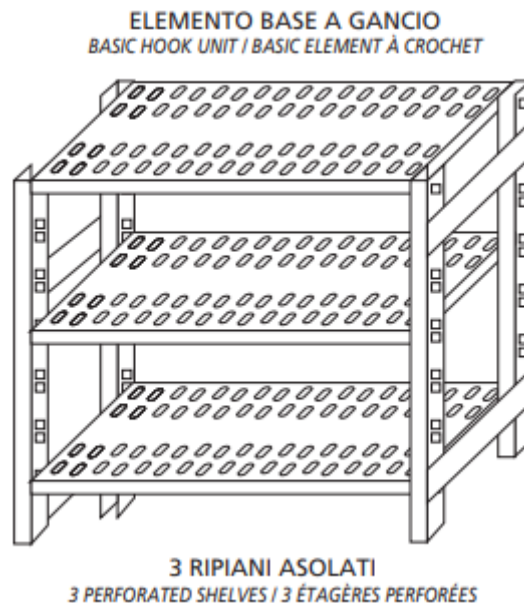

## Ristosubito

**Scaffale inox a gancio IXP 3 ripiani forati asolati  
9x32 spessore 8/10 Lunghezza cm 160 Profondità  
cm 50 Altezza cm 150 Elemento base Completati di  
traversi rinforzo e piedini plastica Bordi antitaglio  
Finitura lucida Modello G37016050B**

### Descrizione

Scaffale inox a gancio

Autoportante

3 ripiani asolati 9x32 spessore 8/10

Elemento base

Completati di ganci e piedini plastica

Bordi antitaglio

Finitura lucida

Lunghezza cm 160

Profondità cm 50

Altezza cm 150