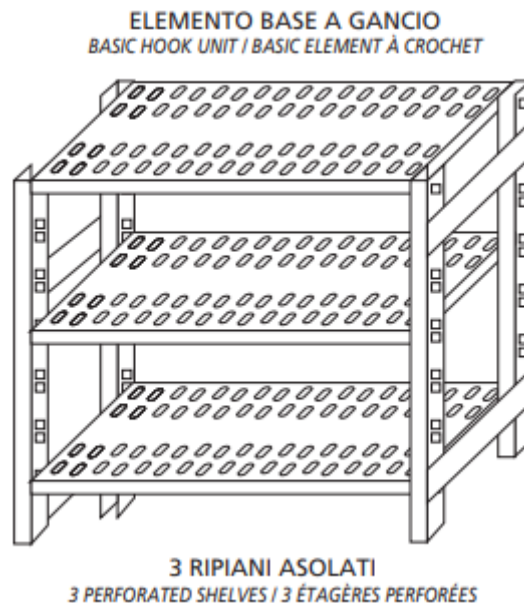

SKU: G37013050B

Ristosubito

**Scaffale inox a gancio IXP 3 ripiani forati asolati
9x32 spessore 8/10 Lunghezza cm 130 Profondità
cm 50 Altezza cm 150 Elemento base Completati di
traversi rinforzo e piedini plastica Bordi antitaglio
Finitura lucida Modello G37013050B**

Descrizione

Scaffale inox a gancio

Autoportante

3 ripiani asolati 9x32 spessore 8/10

Elemento base

Completati di ganci e piedini plastica

Bordi antitaglio

Finitura lucida

Lunghezza cm 130

Profondità cm 50

Altezza cm 150