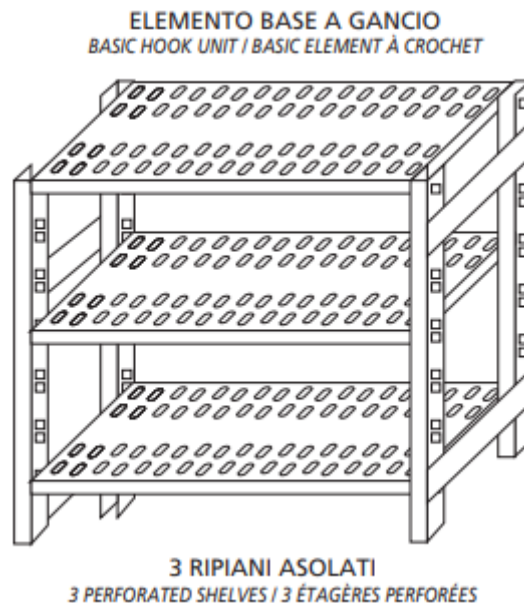

SKU: G37013040B

Ristosubito

**Scaffale inox a gancio IXP 3 ripiani forati asolati
9x32 spessore 8/10 Lunghezza cm 130 Profondità
cm 40 Altezza cm 150 Elemento base Completati di
traversi rinforzo e piedini plastica Bordi antitaglio
Finitura lucida Modello G37013040B**

Descrizione

Scaffale inox a gancio

Autoportante

3 ripiani asolati 9x32 spessore 8/10

Elemento base

Completati di ganci e piedini plastica

Bordi antitaglio

Finitura lucida

Lunghezza cm 130

Profondità cm 40

Altezza cm 150

Scheda Tecnica

Attributo	Valore
Model Number for EPREL	G37013040B