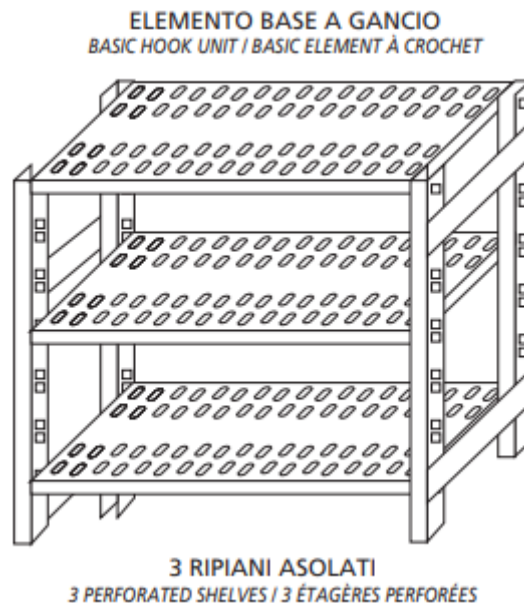

## Ristosubito

**Scaffale inox a gancio IXP 3 ripiani forati asolati  
9x32 spessore 8/10 Lunghezza cm 130 Profondità  
cm 30 Altezza cm 150 Elemento base Completati di  
traversi rinforzo e piedini plastica Bordi antitaglio  
Finitura lucida Modello G37013030B**

### Descrizione

Scaffale inox a gancio

Autoportante

3 ripiani asolati 9x32 spessore 8/10

Elemento base

Completati di ganci e piedini plastica

Bordi antitaglio

Finitura lucida

Lunghezza cm 130

Profondità cm 30

Altezza cm 150