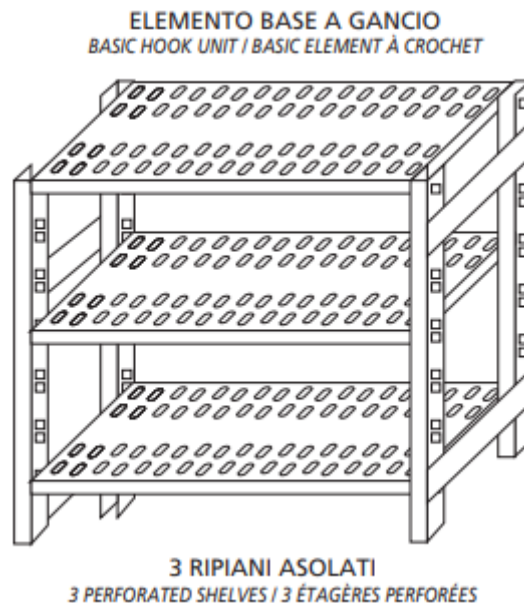

SKU: G37012050B

Ristosubito

**Scaffale inox a gancio IXP 3 ripiani forati asolati
9x32 spessore 8/10 Lunghezza cm 120 Profondità
cm 50 Altezza cm 150 Elemento base Completati di
traversi rinforzo e piedini plastica Bordi antitaglio
Finitura lucida Modello G37012050B**

Descrizione

Scaffale inox a gancio

Autoportante

3 ripiani asolati 9x32 spessore 8/10

Elemento base

Completati di ganci e piedini plastica

Bordi antitaglio

Finitura lucida

Lunghezza cm 120

Profondità cm 50

Altezza cm 150