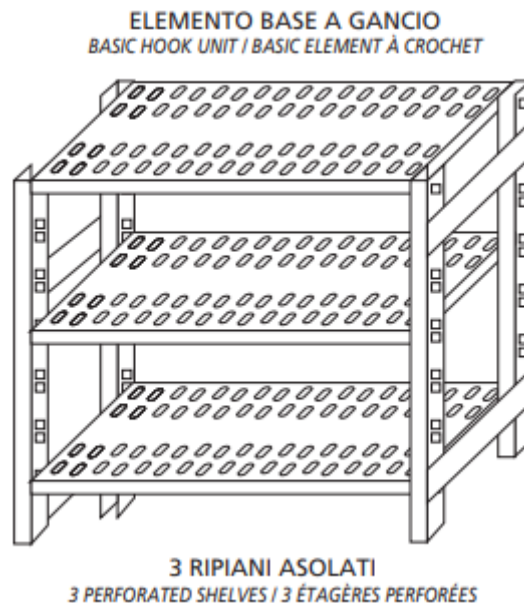

SKU: G37012030B

Ristosubito

**Scaffale inox a gancio IXP 3 ripiani forati asolati
9x32 spessore 8/10 Lunghezza cm 120 Profondità
cm 30 Altezza cm 150 Elemento base Completati di
traversi rinforzo e piedini plastica Bordi antitaglio
Finitura lucida Modello G37012030B**

Descrizione

Scaffale inox a gancio

Autoportante

3 ripiani asolati 9x32 spessore 8/10

Elemento base

Completati di ganci e piedini plastica

Bordi antitaglio

Finitura lucida

Lunghezza cm 120

Profondità cm 30

Altezza cm 150

Scheda Tecnica

Attributo	Valore
Model Number for EPREL	G37012030B