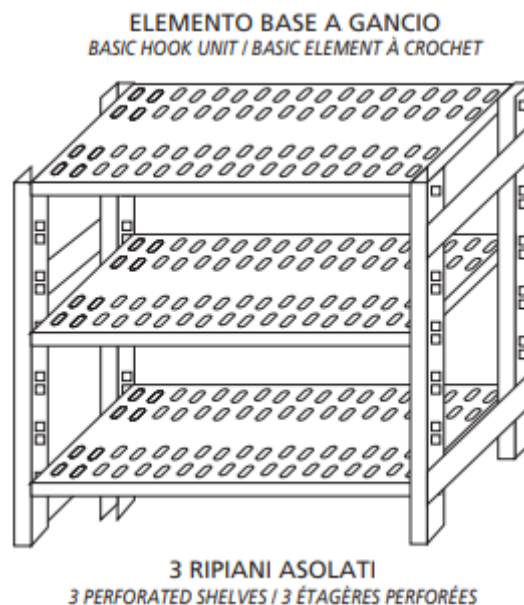

SKU: G37011040B

Ristosubito

Scaffale inox a gancio IXP 3 ripiani forati asolati 9x32 spessore 8/10 Lunghezza cm 110 Profondità cm 40 Altezza cm 150 Elemento base Completati di traversi rinforzo e piedini plastica Bordi antitaglio Finitura lucida Modello G37011040B

Descrizione

Scaffale inox a gancio

Autoportante

3 ripiani asolati 9x32 spessore 8/10

Elemento base

Completati di ganci e piedini plastica

Bordi antitaglio

Finitura lucida

Lunghezza cm 110

Profondità cm 40

Altezza cm 150

Scheda Tecnica

Attributo	Valore
Model Number for EPREL	G37011040B