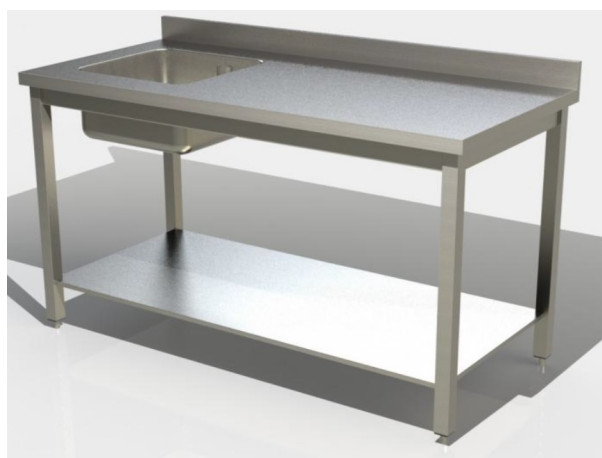

SKU: G1VSD096A

Ristosubito

Tavolo da lavoro con ripiano Acciaio Inox Con alzatina Con Vasca Modello G1VS/D096A

Descrizione

Tavoli da lavoro Acciaio Inox Con alzatina Con Vasca

Specifiche Tecniche

- Acciaio inox scotch brite 18/10
- Lunghezza 90 cm
- Profondità 60 cm
- Altezza 85 cm
- Con ripiano
- Con vasca
- Piedi quadrati con livellatore
- Il prodotto viene consegnato smontato con imballo in cartone

Scheda Tecnica

Attributo	Valore
Altezza (cm)	85
Alzatina	Si
Con Cassetti	No
Lunghezza (cm)	90
Profondità (cm)	60
Tipologia	Tavolo
Tipologia Tavolo	Con Ripiano
Lunghezza	90 cm
Model Number for EPREL	G1VSD096A
Profondità	Profondità 600 mm