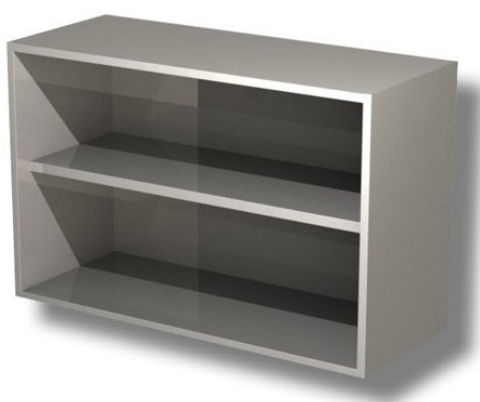

SKU: G0748

Ristosubito

Armadio Pensile a giorno acciaio inox AISI 430 o 304 Modello G0748

Descrizione

Armadio Pensile

- Lunghezza 700 mm
- Profondità 400 mm
- Altezza 800 mm
- Con ripiano intermedio
- Il prodotto viene venduto montato

Scheda Tecnica

Attributo	Valore
Altezza (cm)	80

Attributo	Valore
Lunghezza (cm)	70
Profondità (cm)	40
Tipologia Pensile	a giorno
Lunghezza	70 cm
Model Number for EPREL	G0748