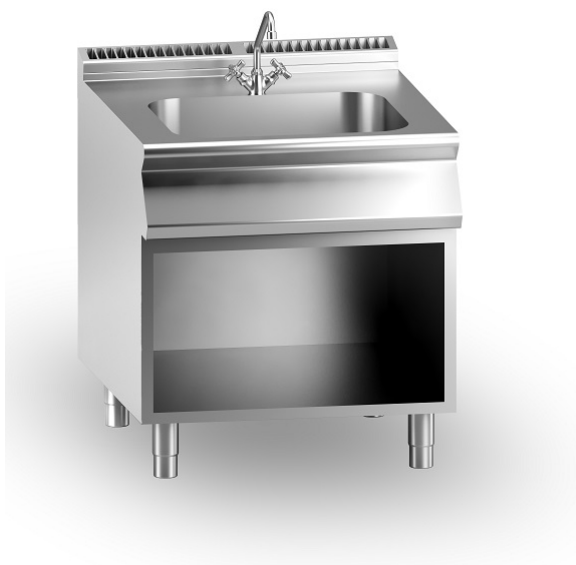

SKU: CL7080LA

Ristosubito

Lavello MDLR Vano aperto Modello CL7080LA

Descrizione

Lavelli

Specifiche tecniche

- Dimensioni mm 800x730x870
- Peso Kg 39

Scheda Tecnica

Attributo	Valore
Altezza (cm)	87
Lunghezza (cm)	80

Attributo	Valore
Profondità (cm)	73