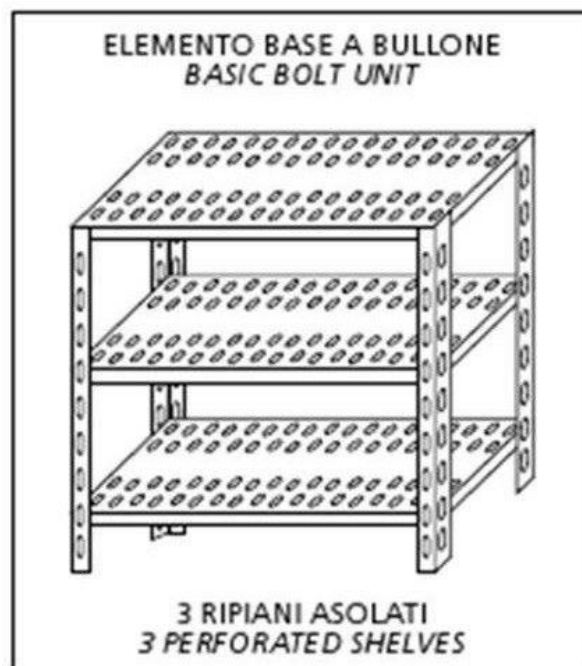

SKU: B3709040B

Ristosubito

**Scaffale inox a bullone IXP 3 ripiani forati
spessore cm 2,5 inox 8/10 Lunghezza cm 90
Profondità cm 40 Altezza cm 150 Elemento base
Completi di bulloni e piedini plastica Bordi
antitaglio Finitura lucida Modello B3709040B**

Descrizione

Scaffale inox a bullone

Autoportante

3 ripiani forati spessore cm 2,5 inox 8/10

Elemento base

Completi di bulloni e piedini plastica

Bordi antitaglio

Finitura lucida

Lunghezza cm 90

Profondità cm 40

Altezza cm 150

Scheda Tecnica

Attributo	Valore
Model Number for EPREL	B3709040B