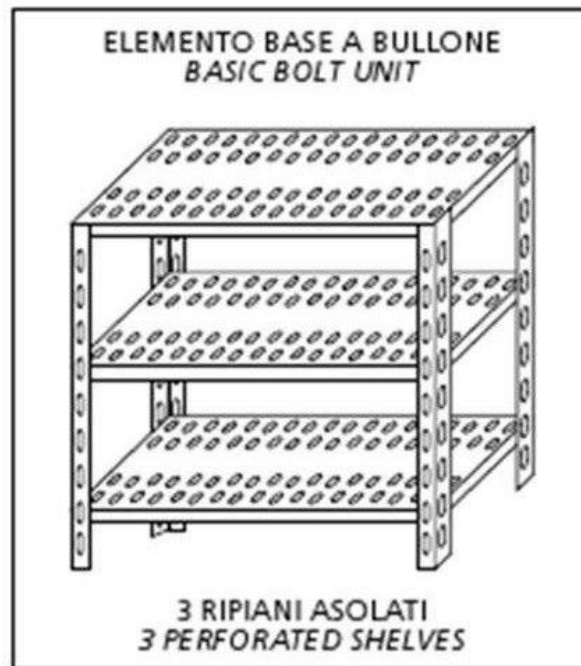

SKU: B3708050B

## Ristosubito

**Scaffale inox a bullone IXP 3 ripiani forati  
spessore cm 2,5 inox 8/10 Lunghezza cm 80  
Profondità cm 50 Altezza cm 150 Elemento base  
Completi di bulloni e piedini plastica Bordi  
antitaglio Finitura lucida Modello B3708050B**

### Descrizione

Scaffale inox a bullone

Autoportante

3 ripiani forati spessore cm 2,5 inox 8/10

Elemento base

Completi di bulloni e piedini plastica

Bordi antitaglio

Finitura lucida

Lunghezza cm 80

Profondità cm 50

Altezza cm 150