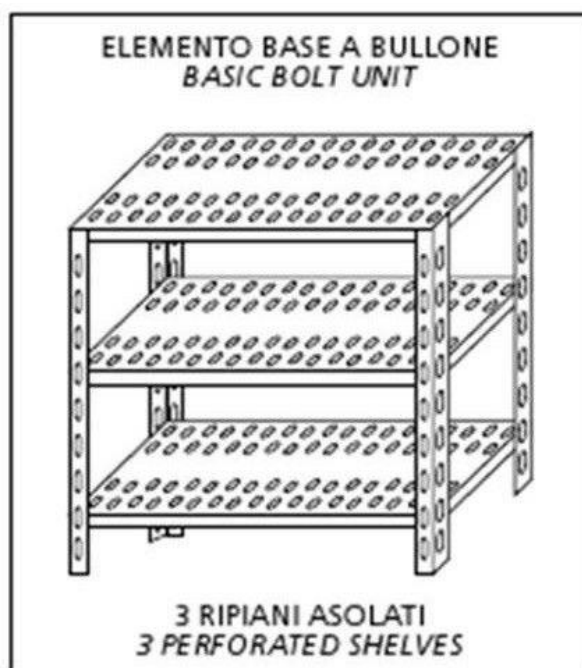

SKU: B3707040B

Ristosubito

**Scaffale inox a bullone IXP 3 ripiani forati
spessore cm 2,5 inox 8/10 Lunghezza cm 70
Profondità cm 40 Altezza cm 150 Elemento base
Completi di bulloni e piedini plastica Bordi
antitaglio Finitura lucida Modello B3707040B**

Descrizione

Scaffale inox a bullone

Autoportante

3 ripiani forati spessore cm 2,5 inox 8/10

Elemento base

Completi di bulloni e piedini plastica

Bordi antitaglio

Finitura lucida

Lunghezza cm 70

Profondità cm 40

Altezza cm 150

Scheda Tecnica

Attributo	Valore
Model Number for EPREL	B3707040B