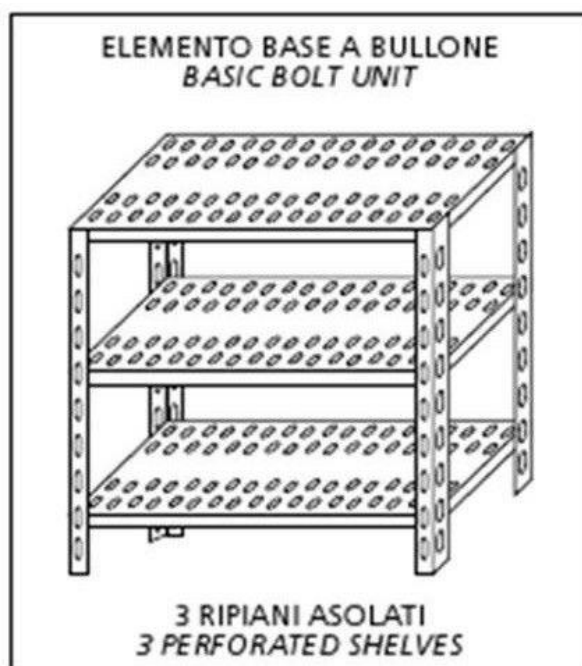

SKU: B3706050B

Ristosubito

**Scaffale inox a bullone IXP 3 ripiani forati
spessore cm 2,5 inox 8/10 Lunghezza cm 60
Profondità cm 50 Altezza cm 150 Elemento base
Completi di bulloni e piedini plastica Bordi
antitaglio Finitura lucida Modello B3706050B**

Descrizione

Scaffale inox a bullone

Autoportante

3 ripiani forati spessore cm 2,5 inox 8/10

Elemento base

Completi di bulloni e piedini plastica

Bordi antitaglio

Finitura lucida

Lunghezza cm 60

Profondità cm 50

Altezza cm 150

Scheda Tecnica

Attributo	Valore
Model Number for EPREL	B3706050B