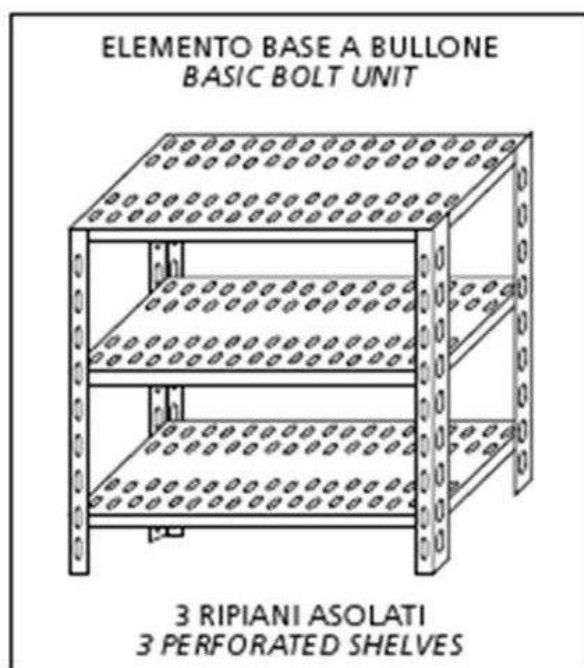

SKU: B37020040B

Ristosubito

**Scaffale inox a bullone IXP 3 ripiani forati
spessore cm 2,5 inox 8/10 Lunghezza cm 200
Profondità cm 40 Altezza cm 150 Elemento base
Completati di bulloni e piedini plastica Bordi
antitaglio Finitura lucida Modello B37020040B**

Descrizione

Scaffale inox a bullone

Autoportante

3 ripiani forati spessore cm 2,5 inox 8/10

Elemento base

Completati di bulloni e piedini plastica

Bordi antitaglio

Finitura lucida

Lunghezza cm 200

Profondità cm 40

Altezza cm 150

Scheda Tecnica

Attributo	Valore
Model Number for EPREL	B37020040B