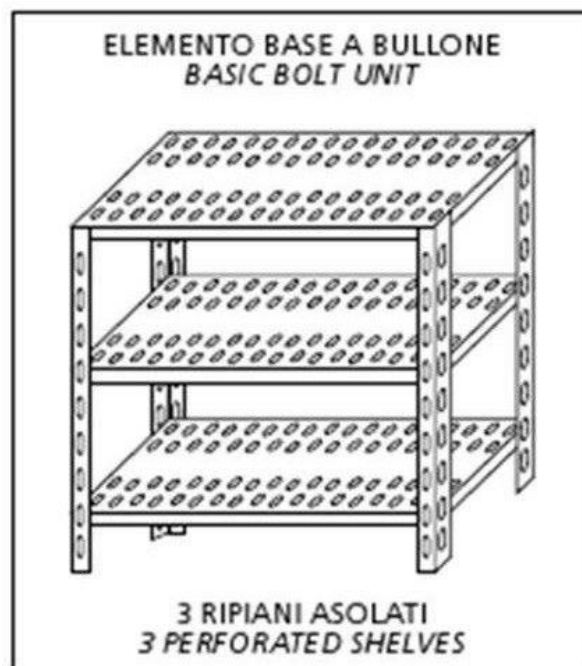

SKU: B37018060B

Ristosubito

**Scaffale inox a bullone IXP 3 ripiani forati
spessore cm 2,5 inox 8/10 Lunghezza cm 180
Profondità cm 60 Altezza cm 150 Elemento base
Completati di bulloni e piedini plastica Bordi
antitaglio Finitura lucida Modello B37018060B**

Descrizione

Scaffale inox a bullone

Autoportante

3 ripiani forati spessore cm 2,5 inox 8/10

Elemento base

Completati di bulloni e piedini plastica

Bordi antitaglio

Finitura lucida

Lunghezza cm 180

Profondità cm 60

Altezza cm 150