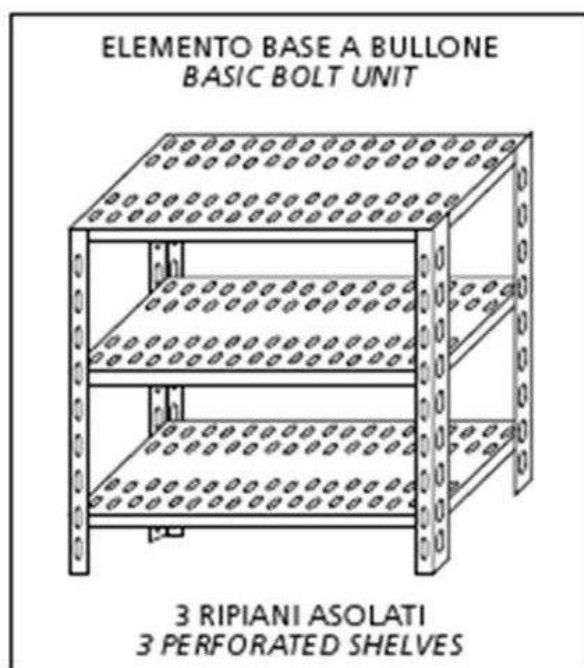

SKU: B37018040B

## Ristosubito

**Scaffale inox a bullone IXP 3 ripiani forati  
spessore cm 2,5 inox 8/10 Lunghezza cm 180  
Profondità cm 40 Altezza cm 150 Elemento base  
Completi di bulloni e piedini plastica Bordi  
antitaglio Finitura lucida Modello B37018040B**

### Descrizione

Scaffale inox a bullone

Autoportante

3 ripiani forati spessore cm 2,5 inox 8/10

Elemento base

Completi di bulloni e piedini plastica

Bordi antitaglio

Finitura lucida

Lunghezza cm 180

Profondità cm 40

Altezza cm 150