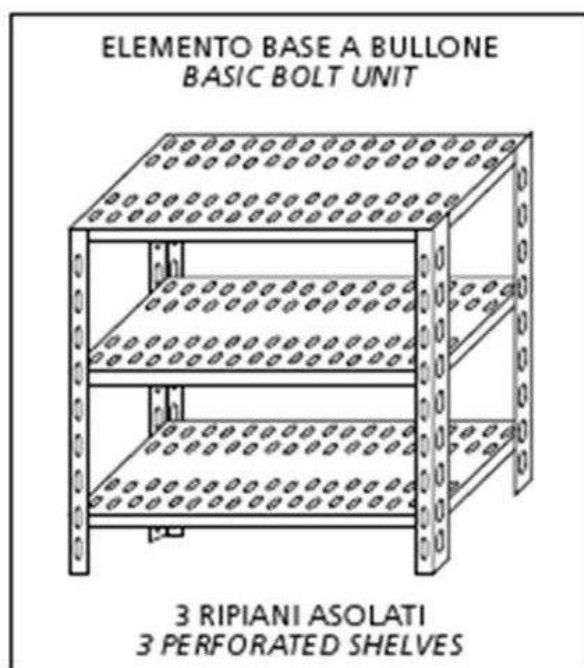

SKU: B37016060B

## Ristosubito

**Scaffale inox a bullone IXP 3 ripiani forati  
spessore cm 2,5 inox 8/10 Lunghezza cm 160  
Profondità cm 60 Altezza cm 150 Elemento base  
Completi di bulloni e piedini plastica Bordi  
antitaglio Finitura lucida Modello B37016060B**

### Descrizione

Scaffale inox a bullone

Autoportante

3 ripiani forati spessore cm 2,5 inox 8/10

Elemento base

Completi di bulloni e piedini plastica

Bordi antitaglio

Finitura lucida

Lunghezza cm 160

Profondità cm 60

Altezza cm 150